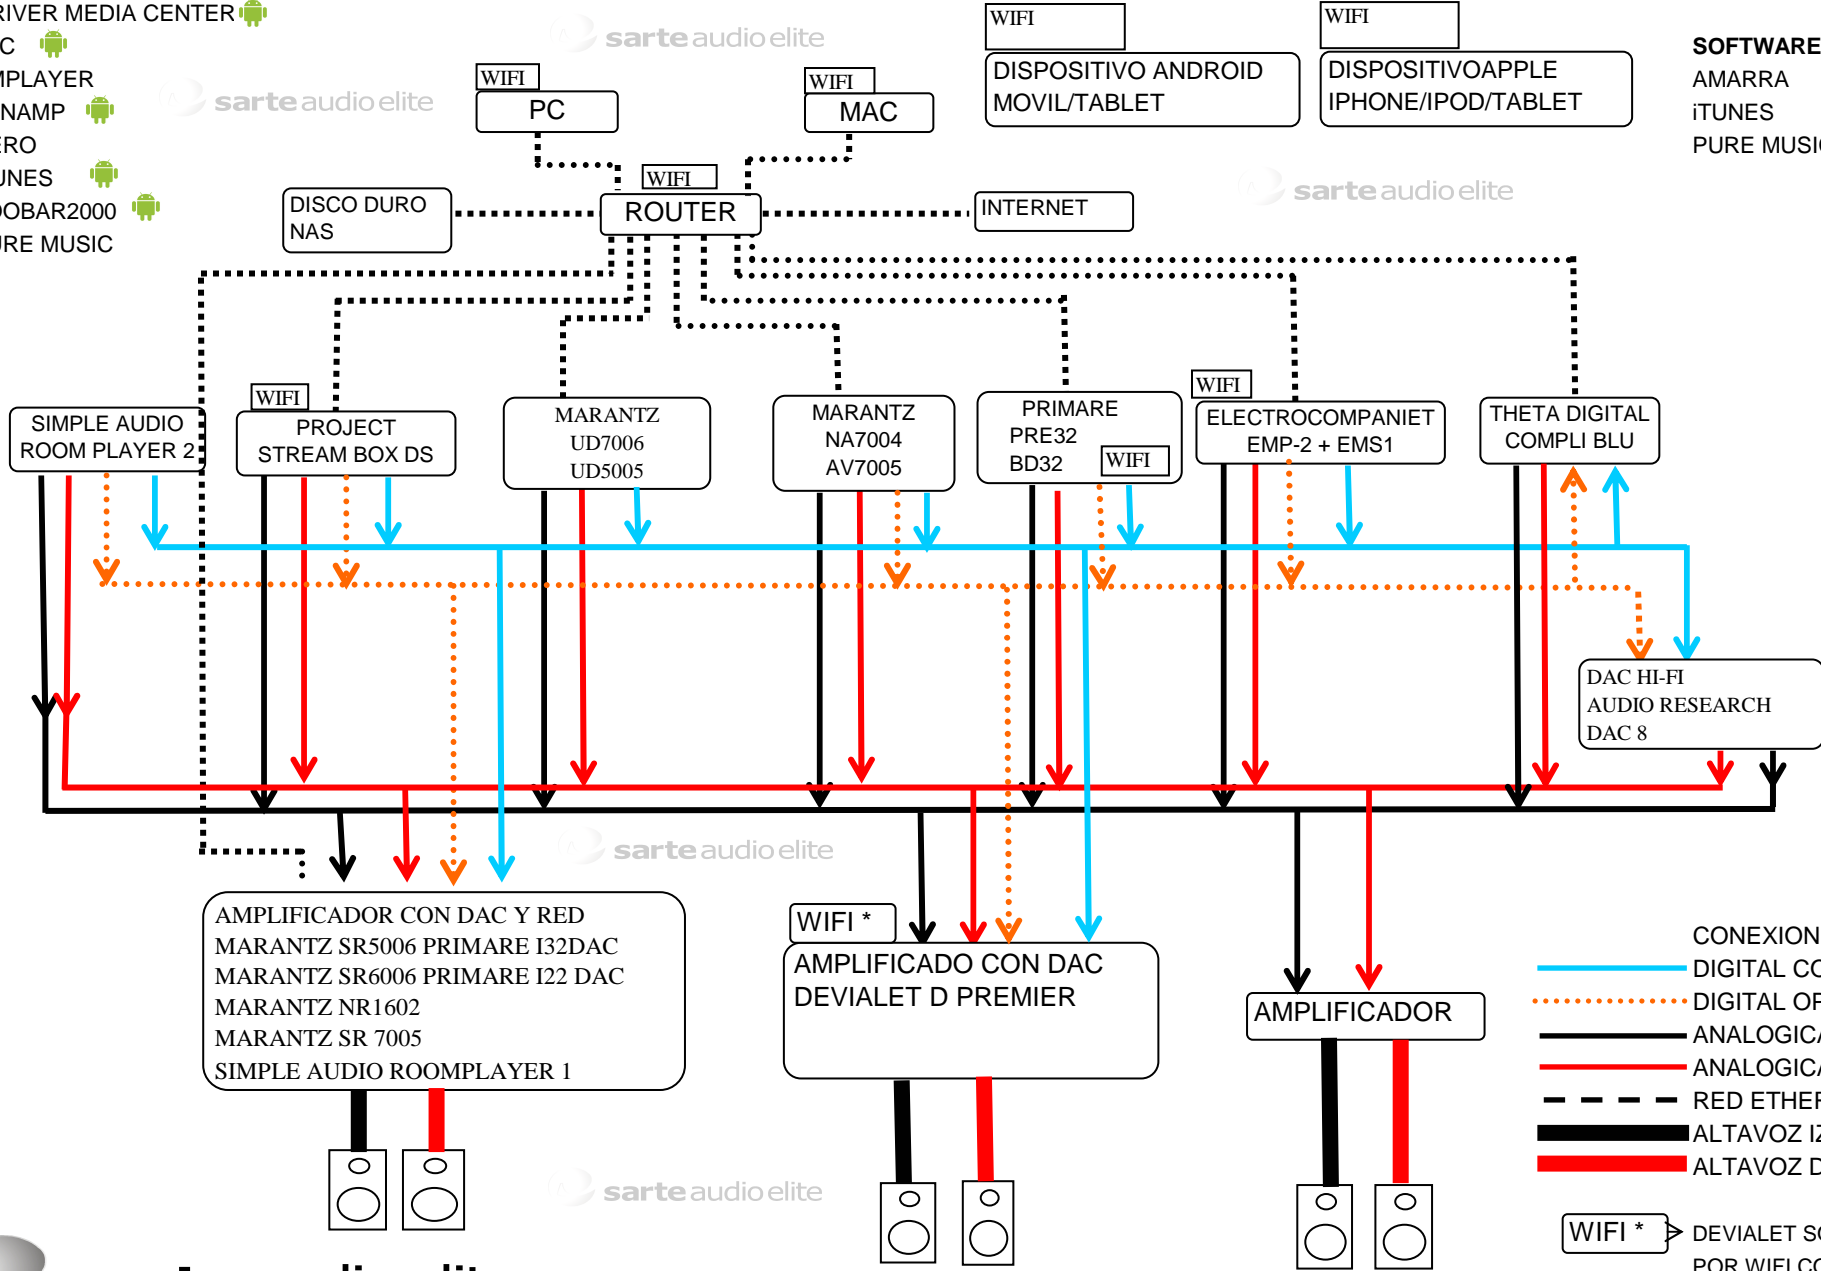

DIAGRAMA CONEXIONES RED ETHERNET Y WIFI

SOFTWARE REPRODUCCIÓN PC

J RIVER MEDIA CENTER
 VLC
 KMPLAYER
 WINAMP
 NERO
 iTunes
 FOobar2000
 PURE MUSIC

Controladores remoto por Wifi

25/01/2012

WIFI
 DISPOSITIVO ANDROID
 MOVIL/TABLET

WIFI
 DISPOSITIVO APPLE
 IPHONE/IPOD/TABLET

SOFTWARE REPRODUCCIÓN MAC

AMARRA
 iTunes
 PURE MUSIC

- CONEXIONES
- DIGITAL COAXIAL
 - - - DIGITAL OPTICA
 - ANALOGICA RCA IZQUIERDA
 - ANALOGICA RCA DERECHA
 - - - RED ETHERNET
 - ALTAVOZ IZQUIERDA
 - ALTAVOZ DERECHA

WIFI * → DEVIALET SOLO COMUNICA POR WIFI CON PC O MAC MEDIANTE SOFTWARE PROPIO